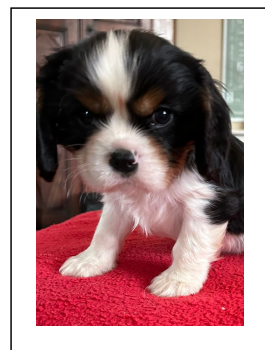

# 40 .Portée du 14 décembre 2024

Chiots : 5

1 Mâle / 4 Femelles

XORRA > Ellie

- \* adoptée par Irène S
- \* vit à Luxembourg
- \* depuis le 09/03/2025

XANA > Cannelle

- \* adoptée par Sophie D.
- \* vit à Braine-l'Alleud
- \* depuis le 09/03/2025

XANTY > Stitch

- \* adopté par Christophe R.
- \* vit à Thines
- \* depuis le 23/02/2025

XERRA > Aïko

- \* adoptée par Alice R.
- \* vit à Beloeil
- \* depuis le 09/03/2025

XIRRA > Virgule

- \* adoptée par Catherine J.
- \* vit à Spy
- \* depuis le 01/03/2025

Père: **Stitch de la Bergerie d'Argent**

Mère: **Princesse Lolli de la P'tite Malice**

Affixe	du Moulin d'Hou
Race	Cavalier King Charles
Lieu de naissance	Belgique - 1430 Rebecq-Rognon
Portée inscrite sur un livre des origines ?	LOSH de la Société Royale St-Hubert de Belgique
Date de naissance	14 décembre 2024
Mâle	1 : tricolore
Femelle	4 : 2 tricolore + 2 blenheim
N° Agrément	HK10224053
Identification de la mère	LOSH 920 2213