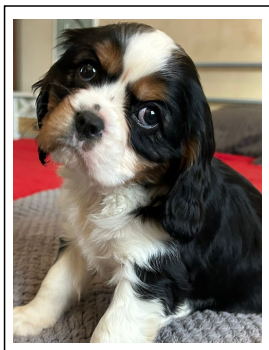

# 40 .Portée du 14 décembre 2024

Chiots : 5

1 Mâle / 4 Femelles

XORRA > Ellie

- \* adoptée par Irène S
- \* vit à Luxembourg
- \* depuis le 09/03/2025

XANA > Cannelle

- \* adoptée par Sophie D.
- \* vit à Braine-l'Alleud
- \* depuis le 09/03/2025

XANTY > Stitch

- \* adopté par Christophe R.
- \* vit à Thines
- \* depuis le 23/02/2025

XERRA > Aïko

- \* adoptée par Alice R.
- \* vit à Beloeil
- \* depuis le 09/03/2025

XIRRA > Virgule

- \* adoptée par Catherine J.
- \* vit à Spy
- \* depuis le 01/03/2025

Père: **Stitch de la Bergerie d'Argent**

Mère: **Princesse Lolli de la P'tite Malice**

Affixe	du Moulin d'Hou
Race	Cavalier King Charles
Lieu de naissance	Belgique - 1430 Rebecq-Rognon
Portée inscrite sur un livre des origines ?	LOSH de la Société Royale St-Hubert de Belgique
Date de naissance	14 décembre 2024
Mâle	1 : tricolore
Femelle	4 : 2 tricolore + 2 blenheim
N° Agrément	HK10224053
Identification de la mère	LOSH 920 2213