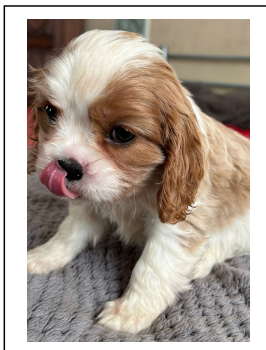

# 40 .Portée du 14 décembre 2024

Chiots : 5

1 Mâle / 4 Femelles

XORRA > Ellie

- \* adoptée par Irène S
- \* vit à Luxembourg
- \* depuis le 09/03/2025

XANA > Cannelle

- \* adoptée par Sophie D.
- \* vit à Braine-l'Alleud
- \* depuis le 09/03/2025

XANTY > Stitch

- \* adopté par Christophe R.
- \* vit à Thines
- \* depuis le 23/02/2025

XERRA > Aïko

- \* adoptée par Alice R.
- \* vit à Beloeil
- \* depuis le 09/03/2025

XIRRA > Virgule

- \* adoptée par Catherine J.
- \* vit à Spy
- \* depuis le 01/03/2025

Père: **Stitch de la Bergerie d'Argent**

Mère: **Princesse Lolli de la P'tite Malice**

Affixe	du Moulin d'Hou
Race	Cavalier King Charles
Lieu de naissance	Belgique - 1430 Rebecq-Rognon
Portée inscrite sur un livre des origines ?	LOSH de la Société Royale St-Hubert de Belgique
Date de naissance	14 décembre 2024
Mâle	1 : tricolore
Femelle	4 : 2 tricolore + 2 blenheim
N° Agrément	HK10224053
Identification de la mère	LOSH 920 2213