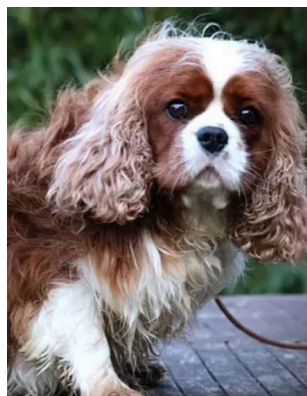

# 40 .Portée du 14 décembre 2024

Chiots : 5

1 Mâle / 4 Femelles

XORRA > Ellie

- \* adoptée par Irène S
- \* vit à Luxembourg
- \* depuis le 09/03/2025

XANA > Cannelle

- \* adoptée par Sophie D.
- \* vit à Braine-l'Alleud
- \* depuis le 09/03/2025

XANTY > Stitch

- \* adopté par Christophe R.
- \* vit à Thines
- \* depuis le 23/02/2025

XERRA > Aïko

- \* adoptée par Alice R.
- \* vit à Beloeil
- \* depuis le 09/03/2025

XIRRA > Virgule

- \* adoptée par Catherine J.
- \* vit à Spy
- \* depuis le 01/03/2025

Père: **Stitch de la Bergerie d'Argent**

Mère: **Princesse Lolli de la P'tite Malice**

Affixe	du Moulin d'Hou
Race	Cavalier King Charles
Lieu de naissance	Belgique - 1430 Rebecq-Rognon
Portée inscrite sur un livre des origines ?	LOSH de la Société Royale St-Hubert de Belgique
Date de naissance	14 décembre 2024
Mâle	1 : tricolore
Femelle	4 : 2 tricolore + 2 blenheim
N° Agrément	HK10224053
Identification de la mère	LOSH 920 2213