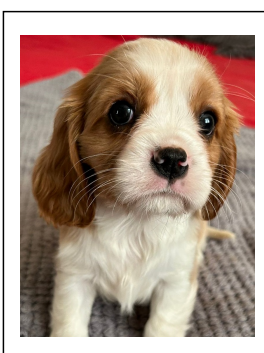

# 40 .Portée du 14 décembre 2024

Chiots : 5

1 Mâle / 4 Femelles

XORRA > Ellie

- \* adoptée par Irène S
- \* vit à Luxembourg
- \* depuis le 09/03/2025

XANA > Cannelle

- \* adoptée par Sophie D.
- \* vit à Braine-l'Alleud
- \* depuis le 09/03/2025

XANTY > Stitch

- \* adopté par Christophe R.
- \* vit à Thines
- \* depuis le 23/02/2025

XERRA > Aïko

- \* adoptée par Alice R.
- \* vit à Beloeil
- \* depuis le 09/03/2025

XIRRA > Virgule

- \* adoptée par Catherine J.
- \* vit à Spy
- \* depuis le 01/03/2025

Père: **Stitch de la Bergerie d'Argent**

Mère: **Princesse Lolli de la P'tite Malice**

Affixe	du Moulin d'Hou
Race	Cavalier King Charles
Lieu de naissance	Belgique - 1430 Rebecq-Rognon
Portée inscrite sur un livre des origines ?	LOSH de la Société Royale St-Hubert de Belgique
Date de naissance	14 décembre 2024
Mâle	1 : tricolore
Femelle	4 : 2 tricolore + 2 blenheim
N° Agrément	HK10224053
Identification de la mère	LOSH 920 2213