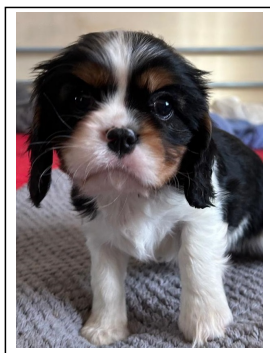

# 40 .Portée du 14 décembre 2024

Chiots : 5

1 Mâle / 4 Femelles

XORRA > Ellie

- \* adoptée par Irène S
- \* vit à Luxembourg
- \* depuis le 09/03/2025

XANA > Cannelle

- \* adoptée par Sophie D.
- \* vit à Braine-l'Alleud
- \* depuis le 09/03/2025

XANTY > Stitch

- \* adopté par Christophe R.
- \* vit à Thines
- \* depuis le 23/02/2025

XERRA > Aïko

- \* adoptée par Alice R.
- \* vit à Beloeil
- \* depuis le 09/03/2025

XIRRA > Virgule

- \* adoptée par Catherine J.
- \* vit à Spy
- \* depuis le 01/03/2025

Père: **Stitch de la Bergerie d'Argent**

Mère: **Princesse Lolli de la P'tite Malice**

Affixe	du Moulin d'Hou
Race	Cavalier King Charles
Lieu de naissance	Belgique - 1430 Rebecq-Rognon
Portée inscrite sur un livre des origines ?	LOSH de la Société Royale St-Hubert de Belgique
Date de naissance	14 décembre 2024
Mâle	1 : tricolore
Femelle	4 : 2 tricolore + 2 blenheim
N° Agrément	HK10224053
Identification de la mère	LOSH 920 2213