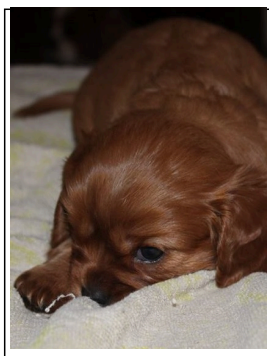

6. Portée du 31 octobre 2018

Chiots : 5 RUBIS

1 Mâle / 4 Femelles

REIKO > Joëy

REINETTE > Chanelle

ROSIE > Sweety

RUBY > Romy

RYANA > Cleo

* adopté par Bénédicte
* vit à Givry
* depuis le 6 /1/2019

* adoptée par Claudine
* vit à Braine-le-Comte
* depuis le 12/1/2019

* adoptée par Michel
* vit à Ecaussinnes
* depuis le 26/12/2018

* adoptée par Anne
* vit à Braine le Château
* depuis le 28/12/2018

* adoptée par Celine
* vit à Diksmuide
* depuis le 30/12/ 2018

Père: **Roucky des plaines de Mons**

Mère: **Princesse Kaïla du Moulin d'Hou**

Affixe	Du Moulin d'Hou
Race	Cavalier King Charles Spaniel
Saillie en date du	01 Septembre 2018
Portée inscrite sur un livre des origines ?	Livre des Origines Saint-Hubert - LOSH
Date de naissance	31 Octobre 2018
Mâle	1 couleur Ruby
Femelle	4 couleur Ruby
N° Agrément	HK 10224053
Identification de la mère	900119000023413