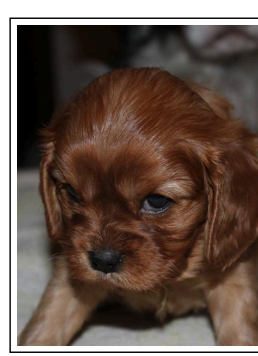

6. Portée du 31 octobre 2018

Chiots : 5 RUBIS

1 Mâle / 4 Femelles

REIKO > Joëy

REINETTE > Chanelle

ROSIE > Sweety

RUBY > Romy

RYANA > Cleo

* adopté par Bénédicte
* vit à Givry
* depuis le 6 /1/2019

* adoptée par Claudine
* vit à Braine-le-Comte
* depuis le 12/1/2019

* adoptée par Michel
* vit à Ecaussinnes
* depuis le 26/12/2018

* adoptée par Anne
* vit à Braine le Château
* depuis le 28/12/2018

* adoptée par Celine
* vit à Diksmuide
* depuis le 30/12/ 2018

Père: **Roucky des plaines de Mons**

Mère: **Princesse Kaïla du Moulin d'Hou**

Affixe	Du Moulin d'Hou
Race	Cavalier King Charles Spaniel
Saillie en date du	01 Septembre 2018
Portée inscrite sur un livre des origines ?	Livre des Origines Saint-Hubert - LOSH
Date de naissance	31 Octobre 2018
Mâle	1 couleur Ruby
Femelle	4 couleur Ruby
N° Agrément	HK 10224053
Identification de la mère	900119000023413