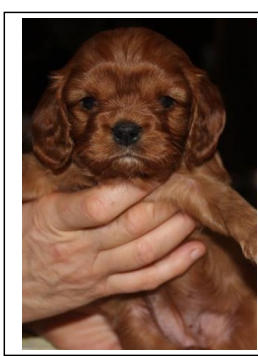

6. Portée du 31 octobre 2018

Chiots : 5 RUBIS

1 Mâle / 4 Femelles

REIKO > Joëy

REINETTE > Chanelle

ROSIE > Sweety

RUBY > Romy

RYANA > Cleo

* adopté par Bénédicte
* vit à Givry
* depuis le 6 /1/2019

* adoptée par Claudine
* vit à Braine-le-Comte
* depuis le 12/1/2019

* adoptée par Michel
* vit à Ecaussinnes
* depuis le 26/12/2018

* adoptée par Anne
* vit à Braine le Château
* depuis le 28/12/2018

* adoptée par Celine
* vit à Diksmuide
* depuis le 30/12/ 2018

Père: **Roucky des plaines de Mons**

Mère: **Princesse Kaïla du Moulin d'Hou**

Affixe	Du Moulin d'Hou
Race	Cavalier King Charles Spaniel
Saillie en date du	01 Septembre 2018
Portée inscrite sur un livre des origines ?	Livre des Origines Saint-Hubert - LOSH
Date de naissance	31 Octobre 2018
Mâle	1 couleur Ruby
Femelle	4 couleur Ruby
N° Agrément	HK 10224053
Identification de la mère	900119000023413