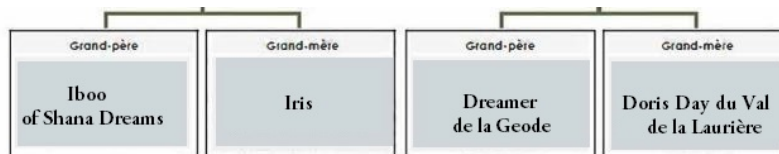

#### 4. Portée du 27 avril 2018

Chiots : 3

2 Mâles / 1 Femelle

**RANIA**  
Femelle Blenheim

\*adoptée par Raymonde  
\*vit à Quenast  
\*depuis le 14/07/2018

**RIMBAUD**  
Mâle Tricolore

\*adopté par Martine  
\*vit à Waudrez-Binche  
\*depuis le 04/07/2018

**Reggae(WILCO)**  
Mâle Blenheim

\*adopté par Micheline  
\*vit à Dendermonde  
\*depuis le 30/06/2018

Mère: **Moly of Shana Dreams**

Père: **Lambert du Domaine de Trinheim**

Affixe	du Moulin d'Hou
Race	Cavalier King Charles Spaniel
Lieu de naissance	Belgique - 1430 Rebecq-Rognon
Portée inscrite sur un livre des origines ?	LOSH de la Société Royale St-Hubert de Belgique
Date de naissance	27 avril 2018
Mâle	2 : 1 Tricolore & 1 Blenheim
Femelle	1 : 1 Blenheim
N° Agrément	HK10224053
Identification de la mère	LOSH 9171184 - Puce : 250269606705718