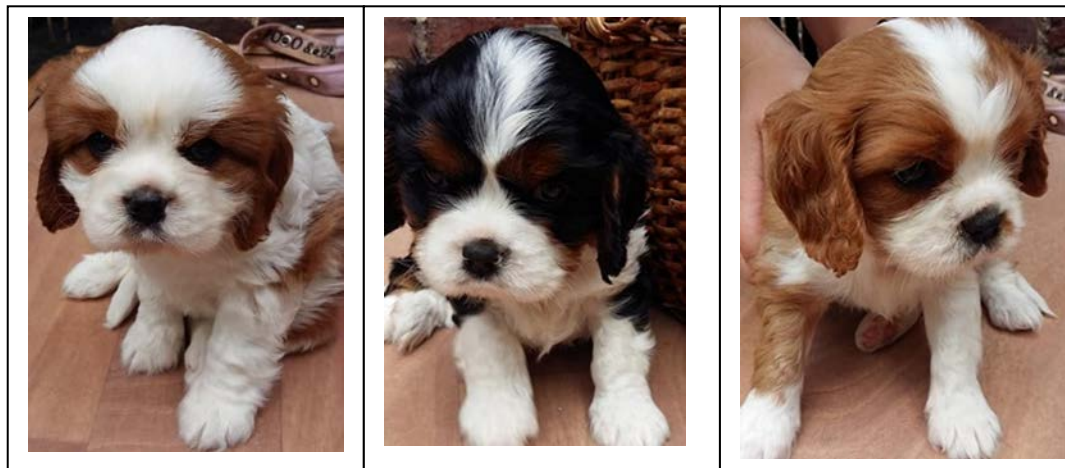

#### 4. Portée du 27 avril 2018

Chiots : 3

2 Mâles / 1 Femelle

**RANIA**  
Femelle Blenheim

\*adoptée par Raymonde  
\*vit à Quenast  
\*depuis le 14/07/2018

**RIMBAUD**  
Mâle Tricolore

\*adopté par Martine  
\*vit à Waudrez-Binche  
\*depuis le 04/07/2018

**Reggae(WILCO)**  
Mâle Blenheim

\*adopté par Micheline  
\*vit à Dendermonde  
\*depuis le 30/06/2018

Mère: **Moly of Shana Dreams**

Père: **Lambert du Domaine de Trinheim**

Affixe	du Moulin d'Hou
Race	Cavalier King Charles Spaniel
Lieu de naissance	Belgique - 1430 Rebecq-Rognon
Portée inscrite sur un livre des origines ?	LOSH de la Société Royale St-Hubert de Belgique
Date de naissance	27 avril 2018
Mâle	2 : 1 Tricolore & 1 Blenheim
Femelle	1 : 1 Blenheim
N° Agrément	HK10224053
Identification de la mère	LOSH 9171184 - Puce : 250269606705718