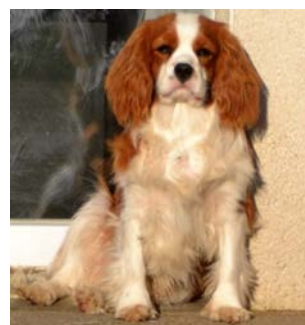

#### 4. Portée du 27 avril 2018

Chiots : 3

2 Mâles / 1 Femelle

**RANIA**  
Femelle Blenheim

\*adoptée par Raymonde  
\*vit à Quenast  
\*depuis le 14/07/2018

**RIMBAUD**  
Mâle Tricolore

\*adopté par Martine  
\*vit à Waudrez-Binche  
\*depuis le 04/07/2018

**Reggae(WILCO)**  
Mâle Blenheim

\*adopté par Micheline  
\*vit à Dendermonde  
\*depuis le 30/06/2018

Mère: **Moly of Shana Dreams**

Père: **Lambert du Domaine de Trinheim**

Affixe	du Moulin d'Hou
Race	Cavalier King Charles Spaniel
Lieu de naissance	Belgique - 1430 Rebecq-Rognon
Portée inscrite sur un livre des origines ?	LOSH de la Société Royale St-Hubert de Belgique
Date de naissance	27 avril 2018
Mâle	2 : 1 Tricolore & 1 Blenheim
Femelle	1 : 1 Blenheim
N° Agrément	HK10224053
Identification de la mère	LOSH 9171184 - Puce : 250269606705718