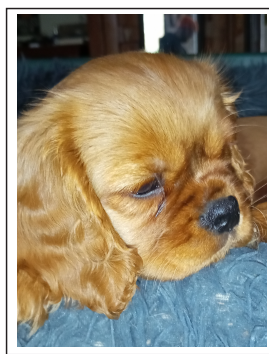

34. Portée du 6 septembre 2023

Chiots : 5

1 Mâle RUBY

3 Femelles RUBY

1 Femelle RUBY décédée

Femelle: WALLA > TINA

- * adoptée par Christine V.
- * vit à Petit-Enghien
- * depuis le 14/11/2023

Femelle: WESTIE > WESTIE

- * adoptée par Erika R.
- * vit à Enghien
- * depuis le 14/11/2023

Mâle: WONDER > HARRY

- * adopté par Corinne D.
- * vit à Tubize
- * depuis le 15/11/2023

Femelle: WIXIE > BIRDIE

- * adoptée par Anne B.
- * vit à Corroy-le-Château
- * depuis le 15/11/2023