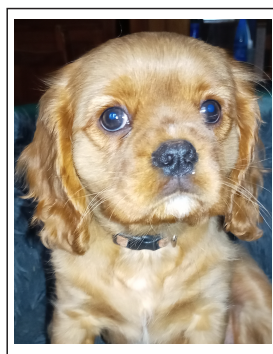

34. Portée du 6 septembre 2023

Chiots : 5

1 Mâle RUBY

3 Femelles RUBY

1 Femelle RUBY décédée

Femelle: WALLA > TINA

- * adoptée par Christine V.
- * vit à Petit-Enghien
- * depuis le 14/11/2023

Femelle: WESTIE > WESTIE

- * adoptée par Erika R.
- * vit à Enghien
- * depuis le 14/11/2023

Mâle: WONDER > HARRY

- * adopté par Corinne D.
- * vit à Tubize
- * depuis le 15/11/2023

Femelle: WIXIE > BIRDIE

- * adoptée par Anne B.
- * vit à Corroy-le-Château
- * depuis le 15/11/2023