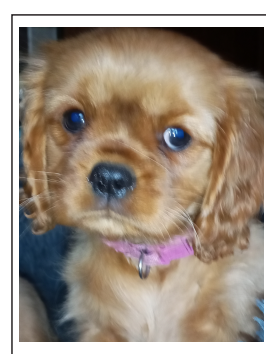

34. Portée du 6 septembre 2023

Chiots : 5

1 Mâle RUBY

3 Femelles RUBY

1 Femelle RUBY décédée

Femelle: WALLA > TINA

- * adoptée par Christine V.
- * vit à Petit-Enghien
- * depuis le 14/11/2023

Femelle: WESTIE > WESTIE

- * adoptée par Erika R.
- * vit à Enghien
- * depuis le 14/11/2023

Mâle: WONDER > HARRY

- * adopté par Corinne D.
- * vit à Tubize
- * depuis le 15/11/2023

Femelle: WIXIE > BIRDIE

- * adoptée par Anne B.
- * vit à Corroy-le-Château
- * depuis le 15/11/2023