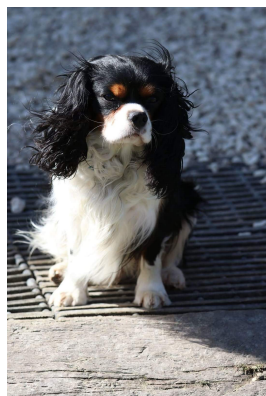

31. Portée du 4 juin 2023

Chiots : 6

3 Mâles / 3 Femelles

- adoptée par Diana P.
- vit à Rhode-St-Genèse
- depuis le 19/8/2023

- adopté par Nicole E.
- vit à Ophain
- depuis le 8/8/2023

- adopté par Patricia S.
- vit à Ophain
- depuis le 23/08/2023

- adoptée par Luz C.
- vit à Dilbeek
- depuis le 19/8/2023

- adoptée par Sylvie Q.
- vit à Buvrinnes
- depuis le 6/8/2023

- adopté par Sylvie D.
- vit à Nivelles
- depuis le 16/8/2023

Père: **One Love Kenji**

Mère: **Lolli of Shana Dreams**

Affixe	du Moulin d'Hou
Race	Cavalier King Charles
Lieu de naissance	Belgique - 1430 Rebecq-Rognon
Portée inscrite sur un livre des origines ?	LOSH de la Société Royale St-Hubert de Belgique
Date de naissance	4 juin 2023
Mâle	3 - 2 tricolore et 1 blenheim
Femelle	3 - 2 tricolore et 1 blenheim
N° Agrément	HK10224053
Identification de la mère	LOSH 920 2213