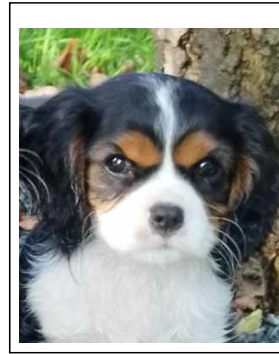

30. Portée du 23 avril 2023

4 chiots - 3 femelles et 1 mâle TRICOLORE

Femelle: WINNIE > ATHENA

* adoptée par Elena A.
* vit à Heppignies
* depuis le 23 juin 2023

Mâle: WILLY > WINSTON

* adopté par Nancy D.
* vit à Schoonaarde
* depuis le 25 juin 2023

Femelle: WINDY > MILA

* adoptée par Christiane C.
* vit à Antoing
* depuis le 23 juin 2023

Femelle: WELLY > MILA

* adoptée par Eliane B.
* vit à Luttre
* depuis le 25 juin 2023

Père: **One Love Kenji du Moulin d'Hou**