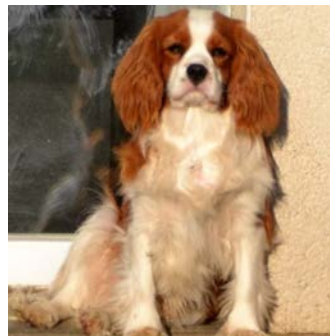

2. Portée du 9 Avril 2018

Chiots : 1

1 Mâle

Rainbow (ZARCO)

Mâle Blenheim

* adopté par Aurore

* vit à Jupille-sur-Meuse

* depuis le 15 juin 2018

Mère: **Princesse Kaïla du Moulin d'Hou**

Père: **Lambert du Domaine de Trinheim**

Affixe	du Moulin d'Hou
Race	Cavalier King Charles Spaniel
Lieu de naissance	Belgique - 1430 Rebecq-Rognon
Portée inscrite sur un livre des origines ?	LOSH de la Société Royale St-Hubert de Belgique
Date de naissance	9 Avril 2018
Mâle	1 : blenheim
Femelle	
N° Agrément	HK10224053
Identification de la mère	ALSH 0069141 - Puce 900119000023413