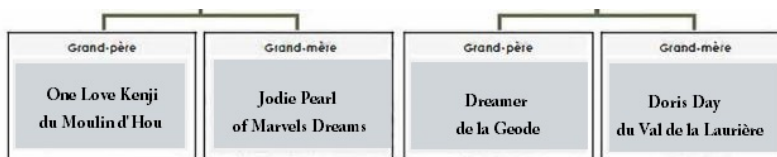

2. Portée du 9 Avril 2018

Chiots : 1

1 Mâle

Rainbow (ZARCO)

Mâle Blenheim

* adopté par Aurore

* vit à Jupille-sur-Meuse

* depuis le 15 juin 2018

Mère: **Princesse Kaïla du Moulin d'Hou**

Père: **Lambert du Domaine de Trinheim**

Affixe	du Moulin d'Hou
Race	Cavalier King Charles Spaniel
Lieu de naissance	Belgique - 1430 Rebecq-Rognon
Portée inscrite sur un livre des origines ?	LOSH de la Société Royale St-Hubert de Belgique
Date de naissance	9 Avril 2018
Mâle	1 : blenheim
Femelle	
N° Agrément	HK10224053
Identification de la mère	ALSH 0069141 - Puce 900119000023413