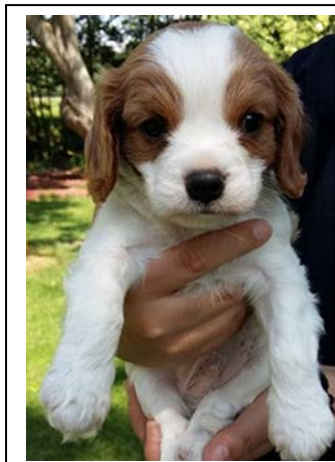

2. Portée du 9 Avril 2018

Chiots : 1

1 Mâle

Rainbow (ZARCO)

Mâle Blenheim

* adopté par Aurore

* vit à Jupille-sur-Meuse

* depuis le 15 juin 2018

Mère: **Princesse Kaïla du Moulin d'Hou**

Père: **Lambert du Domaine de Trinheim**

Affixe	du Moulin d'Hou
Race	Cavalier King Charles Spaniel
Lieu de naissance	Belgique - 1430 Rebecq-Rognon
Portée inscrite sur un livre des origines ?	LOSH de la Société Royale St-Hubert de Belgique
Date de naissance	9 Avril 2018
Mâle	1 : blenheim
Femelle	
N° Agrément	HK10224053
Identification de la mère	ALSH 0069141 - Puce 900119000023413