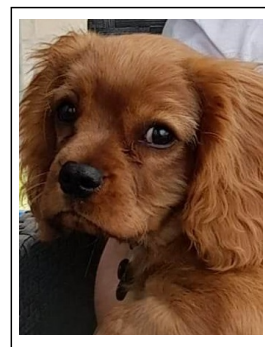

29. Portée du 10 mars 2023

Chiots : 4

3 Mâles RUBY

1 Femelle RUBY

Mâle: WALLY > WALLY

- * adopté par Linda B.
- * vit à Ghislenghien
- * depuis le 12/05/2023

Femelle: WENDY > MOLLY

- * Adoptée par Sylvie S.
- * vit à La Louvière
- * depuis le 13/05/2023

Mâle: WATSON > CHOPIN

- * adopté par Sébastien C.
- * vit à Ath
- * depuis le 26/05/2023

Mâle: WILLI > WATSON

- * adopté par Jacques T.
- * vit à Limelette
- * depuis le 15/05/2023

Parents :

Père: **Roméo Prince du Moulin d'Hou**

Mère: **Lana du Moulin d'Hou**

| | |
|---|---|
| Affixe | du Moulin d'Hou |
| Race | Cavalier King Charles |
| Lieu de naissance | Belgique - 1430 Rebecq-Rognon |
| Portée inscrite sur un livre des origines ? | LOSH de la Société Royale St-Hubert de Belgique |
| Date de naissance | 10 mars 2023 |
| Mâle | 3 - Ruby |
| Femelle | 1 - Ruby |
| N° Agrément | HK10224053 |
| Identification de la mère | LOSH 1278116 |