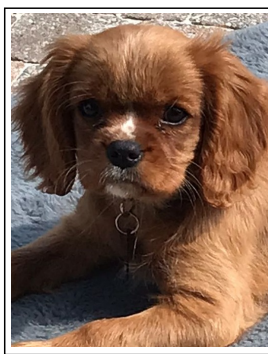

29. Portée du 10 mars 2023

Chiots : 4

3 Mâles RUBY

1 Femelle RUBY

Mâle: WALLY > WALLY

- * adopté par Linda B.
- * vit à Ghislenghien
- * depuis le 12/05/2023

Femelle: WENDY > MOLLY

- * Adoptée par Sylvie S.
- * vit à La Louvière
- * depuis le 13/05/2023

Mâle: WATSON > CHOPIN

- * adopté par Sébastien C.
- * vit à Ath
- * depuis le 26/05/2023

Mâle: WILLI > WATSON

- * adopté par Jacques T.
- * vit à Limelette
- * depuis le 15/05/2023

Parents :

Père: **Roméo Prince du Moulin d'Hou**