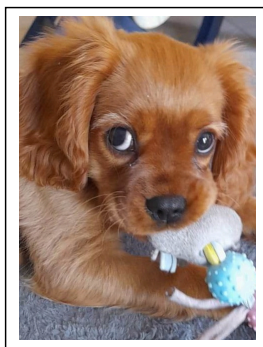

29. Portée du 10 mars 2023

Chiots : 4

3 Mâles RUBY

1 Femelle RUBY

Mâle: WALLY > WALLY

- * adopté par Linda B.
- * vit à Ghislenghien
- * depuis le 12/05/2023

Femelle: WENDY > MOLLY

- * Adoptée par Sylvie S.
- * vit à La Louvière
- * depuis le 13/05/2023

Mâle: WATSON > CHOPIN

- * adopté par Sébastien C.
- * vit à Ath
- * depuis le 26/05/2023

Mâle: WILLI > WATSON

- * adopté par Jacques T.
- * vit à Limelette
- * depuis le 15/05/2023

Parents :

Père: **Roméo Prince du Moulin d'Hou**

Mère: **Lana du Moulin d'Hou**

| | |
|---|---|
| Affixe | du Moulin d'Hou |
| Race | Cavalier King Charles |
| Lieu de naissance | Belgique - 1430 Rebecq-Rognon |
| Portée inscrite sur un livre des origines ? | LOSH de la Société Royale St-Hubert de Belgique |
| Date de naissance | 10 mars 2023 |
| Mâle | 3 - Ruby |
| Femelle | 1 - Ruby |
| N° Agrément | HK10224053 |
| Identification de la mère | LOSH 1278116 |