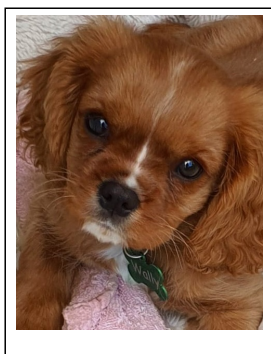

29. Portée du 10 mars 2023

Chiots : 4

3 Mâles RUBY

1 Femelle RUBY

Mâle: WALLY > WALLY

- * adopté par Linda B.
- * vit à Ghislenghien
- * depuis le 12/05/2023

Femelle: WENDY > MOLLY

- * Adoptée par Sylvie S.
- * vit à La Louvière
- * depuis le 13/05/2023

Mâle: WATSON > CHOPIN

- * adopté par Sébastien C.
- * vit à Ath
- * depuis le 26/05/2023

Mâle: WILLI > WATSON

- * adopté par Jacques T.
- * vit à Limelette
- * depuis le 15/05/2023

Parents :

Père: **Roméo Prince du Moulin d'Hou**

Mère: **Lana du Moulin d'Hou**

| | |
|---|---|
| Affixe | du Moulin d'Hou |
| Race | Cavalier King Charles |
| Lieu de naissance | Belgique - 1430 Rebecq-Rognon |
| Portée inscrite sur un livre des origines ? | LOSH de la Société Royale St-Hubert de Belgique |
| Date de naissance | 10 mars 2023 |
| Mâle | 3 - Ruby |
| Femelle | 1 - Ruby |
| N° Agrément | HK10224053 |
| Identification de la mère | LOSH 1278116 |