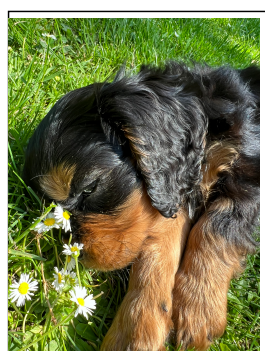

Mâle: VISHNU > GERBER

- adopté par Pascal.
- vit à La Hulpe
- depuis le 12/06/2022

Père: **Rocky du Moulin d'Hou**