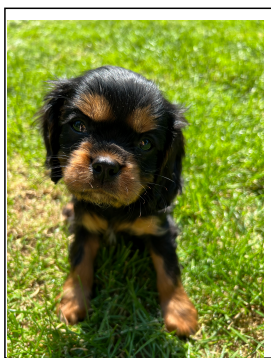

## 22. Portée du 8 avril 2022

Chiots : 6

4 Mâles NOIR/FEU

2 Mâles RUBY

Mâle: VASCO > ARES

- \* adopté par Camélia.
- \* vit à Hoves
- \* depuis le 15/06/2022

Mâle: VELCRO > MAO

- \* Adopté par Nathalie
- \* vit à Moustiers s/Sambre
- \* depuis le 13/06/2022

Mâle: VIAN > BORIS

- \* adopté par Emilie
- \* vit à Nivelles
- \* depuis le 17/06/2022

Mâle: VOLT > TITOU

- \* adopté par Jean-Paul
- \* vit à Hautrage(Mons)
- \* depuis le 18/06/2022

Mâle: VIANNEY > TOMMY