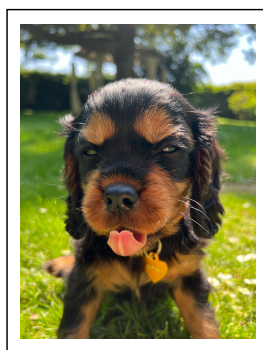

## 22. Portée du 8 avril 2022

Chiots : 6

4 Mâles NOIR/FEU

2 Mâles RUBY

Mâle: VASCO > ARES

- \* adopté par Camélia.
- \* vit à Hoves
- \* depuis le 15/06/2022

Mâle: VELCRO > MAO

- \* Adopté par Nathalie
- \* vit à Moustiers s/Sambre
- \* depuis le 13/06/2022

Mâle: VIAN > BORIS

- \* adopté par Emilie
- \* vit à Nivelles
- \* depuis le 17/06/2022

Mâle: VOLT > TITOU

- \* adopté par Jean-Paul
- \* vit à Hautrage(Mons)
- \* depuis le 18/06/2022

Mâle: VIANNEY > TOMMY