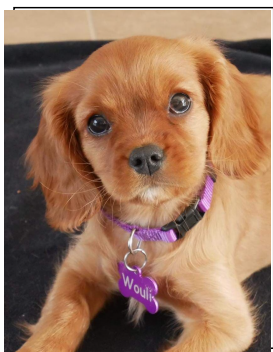

## 21 . Portée du 25 décembre 2021

Chiots : 4 Ruby

3 Mâles - 1 Femelle

Mâle Ruby  
Un matin de Noel > TOBY

- \* adopté par Jean-François
- \* vit à Perruwelz
- \* depuis le 21 février 2022

Femelle Ruby  
Une Belle Marie > WOULI

- \* adoptée par Isabelle
- \* vit à Tournai
- \* depuis le 27 février 2022

Mâle Ruby  
Un père Joseph > SPARROW

- \* adopté par Florence
- \* vit à Wemmel
- \* depuis le 22 février 2022

Mâle Ruby  
Un p'tit Cougnou > PACO

- \* adopté par Alain
- \* vit à Tubize
- \* depuis le 13 mars 2022

Père: **Robin du Clos de Givet**

Mère: **Princesse Kaila du Moulin d'Hou**

Affixe	du Moulin d'Hou
Race	Cavalier King Charles
Lieu de naissance	Belgique - 1430 Rebecq-Rognon
Portée inscrite sur un livre des origines ?	LOSH de la Société Royale St-Hubert de Belgique
Date de naissance	25 décembre 2021
Mâle	3 Ruby
Femelle	1 Ruby
N° Agrément	HK10224053
Identification de la mère	LOSH 0069141