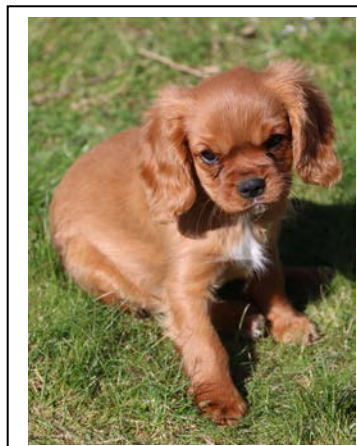

2. Portée du 5 Janvier 2018

Chiots : 4

3 Mâles / 1 Femelle

Roucky (ROMEO)

Mâle Ruby

*adopté par Calo

*vit à Tubize

*depuis le 23/03/2018

ROMEO

Mâle Tricolore

*adopté par Auriane

*vit à Waterloo

*depuis le 18/03/2018

Ritchie (MARTY)

Mâle Blenheim

*adopté par Sabrina

*vit à Ramillies-Offus

*depuis le 30/03/2018

RUBIS

Femelle Noir-et-Feu

*adoptée par Sabine

*vit à Bruxelles

*depuis le 28/03/2018

Père: **One Love Kenji du Moulin D'Hou**

Mère: **Jodie Pearl of Marvels Dreams**

Affixe	du Moulin d'Hou
Race	Cavalier King Charles Spaniel
Lieu de naissance	Belgique - 1430 Rebecq-Rognon
Portée inscrite sur un livre des origines ?	LOSH de la Société Royale St-Hubert de Belgique
Date de naissance	05 Janvier 2018
Mâle	3: 1 ruby - 1 blenheim - 1 tricolore
Femelle	1 : noir et feu
N° Agrément	HK10224053
Identification de la mère	LOSH 1082079 - Puce 981100002443108