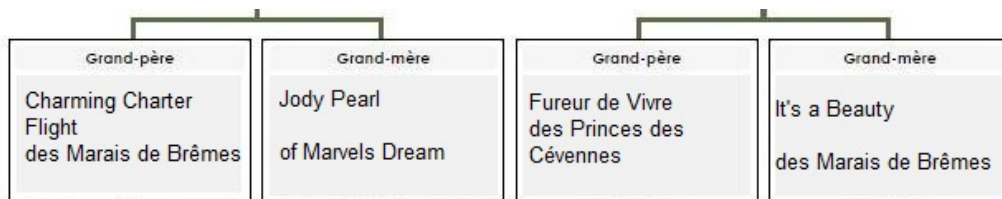

17. Portée du 10 avril 2021

Chiots : 2 1 Mâle / 1 Femelle

Femelle Ruby Ulya > Belle

- * adoptée par Bénédicte C.
- * vit à Soignies
- * depuis le 30 juin 2021

Mâle Noir-et-Feu Ulysse > Elvis

- * adopté par Philippe et Louise D.
- * vit à Merchtem
- * depuis le 15 juin 2021

Père: **Pepsi Whisky du Moulin D'Hou**

Mère: **N' Princesse Shanna du Domaine des Petits Clowns**

Affixe	du Moulin d'Hou
Race	Cavalier King Charles
Lieu de naissance	Belgique - 1430 Rebecq-Rognon
Portée inscrite sur un livre des origines ?	LOSH de la Société Royale St-Hubert de Belgique
Date de naissance	10 Avril 2021
Mâle	1 : Noir-et-Feu
Femelle	1 : Ruby
N° Agrément	HK10224053
Identification de la mère	LOSH 1250686