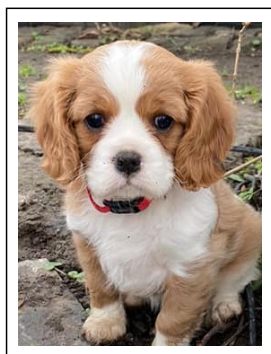

## 8. Portée du 20 janvier 2021

Chiots : 2 2 Femelles BLENHEIM

Femelle: UDINE > LILY

- \* adopté par Nadège W.
- \* vit à Grez-Doiceau
- \* depuis le 29/03/2021

Femelle: UDIA > NATSU

- \* adoptée par Laurent N.
- \* vit à Beersel
- \* depuis le 30/03/2021

Père: **One Love Kenji du Moulin d'Hou**

Mère: **Maya des Hauts de Sianne**

|   |   |
|---|---|
| Affixe                                      | du Moulin d'Hou                                 |
| Race  | Cavalier King Charles                           |
| Lieu de naissance                           | Belgique - 1430 Rebecq-Rognon                   |
| Portée inscrite sur un livre des origines ? | LOSH de la Société Royale St-Hubert de Belgique |
| Date de naissance                           | 23 février 2019                                 |
| Mâle  | 2 Blenheim                                      |
| Femelle                                     | 1 Blenheim                                      |
| N° Agrément                                 | HK10224053                                      |
| Identification de la mère                   | LOSH 9171183                                    |