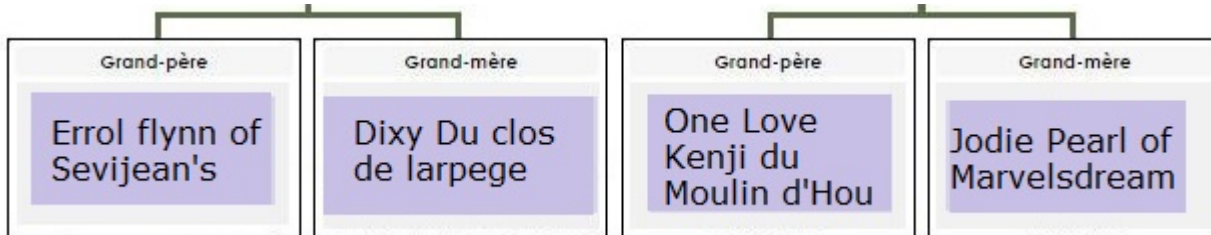

15. Portée du 1er décembre 2020

Chiots : 4 Noir/Feu 1 Mâle / 3 Femelles

TOO MUCH > CÂLINE

TRES PIN-UP > THALY

TI AMO > LENNON

TRACY KELLY > LUNA

* reste à l'élevage

* adoptée par Sophie
* vit à Braine-l'Alleud
* depuis le

* adoptée par Chantal
* vit à Comines
* depuis le

* adoptée par Christiana
* vit à Berchem (Anvers)
* depuis le

Père: **Fureur de Vivre Prince des Cévennes**

Mère: **Princesse Kaïla du Moulin d'Hou**

Affixe	du Moulin d'Hou
Race	Cavalier King Charles
Lieu de naissance	Belgique - 1430 Rebecq-Rognon
Portée inscrite sur un livre des origines ?	LOSH de la Société Royale St-Hubert de Belgique
Date de naissance	1er Décembre 2020
Mâle	1 Noir/Feu
Femelle	3 Noir/Feu
N° Agrément	HK10224053
Identification de la mère	ALSH 0069141