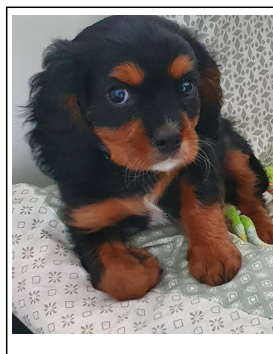

14. Portée du 26 juin 2020

Chiots : 6

2 Mâles / 1 Femelle NOIR/FEU

2 Mâles / 1 Femelle RUBY

Mâle: TONI > RIO

- * adopté par Christophe.
- * vit à Woluwé St Pierre
- * depuis le 25/08/2020

Mâle: TAVEL > BILL

- * Adopté par Isabelle.
- * vit à Forest
- * depuis le 29/08/2020

Mâle: TWIX > COOKIE

- * adopté par Kerry.
- * vit à Braine-le-Comte
- * depuis le 21/08/2020

Femelle: TAMARA > RHANA

- * adoptée par Josiane.
- * vit à Havré (Mons)
- * depuis le 22/08/2020

Femelle: TEQUILA > LOLA

- * adopté par Marie-Laure.
- * vit à Barbençon
- * depuis le 22/08/2020

Mâle: TIGROU > FUN

- * adoptée par Frane.
- * vit à Ougrée (Liège)
- * depuis le 21/08/2020

Père: **One Love Kenji du Moulin d'Hou**