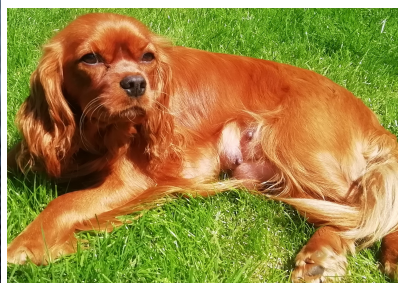

Affixe	du Moulin d'Hou
Race	Cavalier King Charles
Lieu de naissance	Belgique - 1430 Rebecq-Rognon
Portée inscrite sur un livre des origines ?	LOSH de la Société Royale St-Hubert de Belgique
Date de naissance	16 décembre 2018
Mâle	5 - Blenheim: 3 Tricolore: 2
Femelle	4 - Blenheim: 2 Tricolore: 2
N° Agrément	BP10224053
Identification de la mère	LOSH 917 11 84